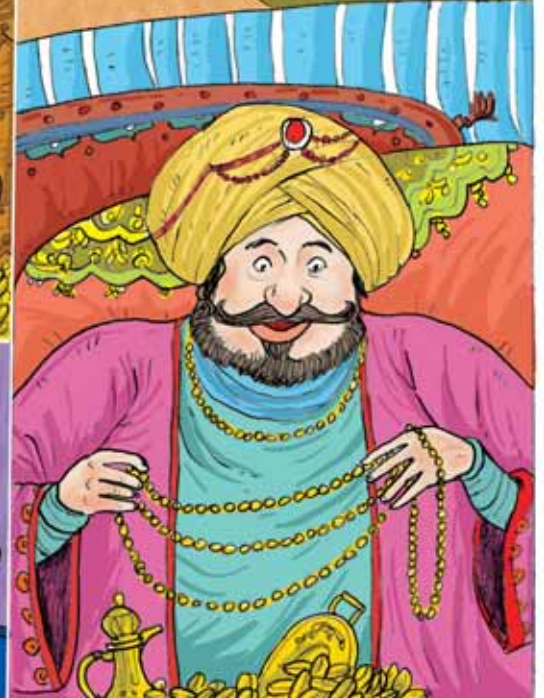

پهلوان وفیل

قسمت اول

نادر فاضلی
تصویرگر: مجید صالحی

پهلوان محمد مالانی از قوی‌ترین پهلوانان ایرانی بود. او از زور بازویش همیشه برای کمک به مردم استفاده می‌کرد. مردم می‌گفتند محال است که کسی بتواند پهلوان زورمند ایرانی را شکست بدهد. همه، او را دوست داشتند.

یک روز سفیرانی از کشور هندوستان به دربار سلطان حسین بایقرا آمدند تا هم هدایایی از طرف پادشاه هند تقدیم کنند و هم پیام دوستی او را به حاکم ایران ابلاغ کنند.

این چه جور هدیه‌ای است؟! (What kind of gift is this?!)

در تمام عمرم چنین حیوان غول‌پیکری را ندیده‌ام. به راستی که عجیب است!

ادامه دارد ... (Continues ...)